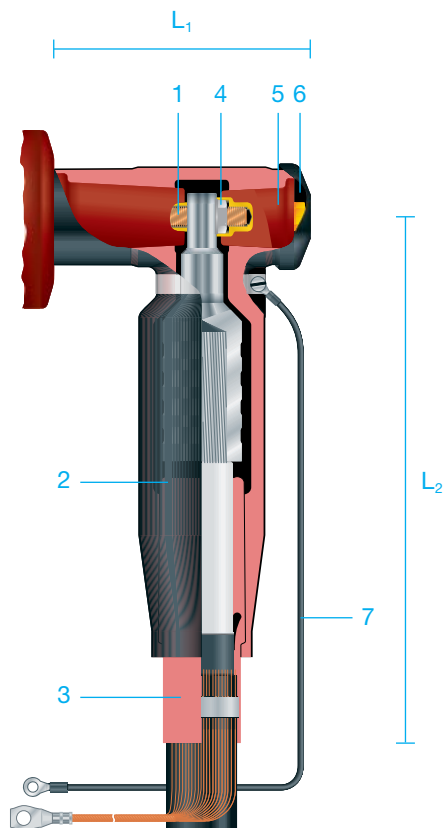

КАБЕЛЬНЫЕ Т-ОБРАЗНЫЕ МУФТЫ ДЛЯ СИСТЕМ С НАРУЖНЫМ КОНУСОМ ТИП С, ДО 1250 А, 36 (42) кВ

Т-образные штекерные концевые муфты SAT 36 тип С применяются для подключения кабеля с СПЭ-изоляцией к КРУЭ напряжением до 42 кВ. Эти муфты прошли все необходимые испытания по DIN VDE 0278-629-1 и предназначены для подключения кабелей больших сечений.

Муфты SAT 36 обеспечивают подключение кабелей сечением 300 - 1000мм² и способны передавать ток до 1250 А.

Данный тип муфт совместим с аппаратной частью тип С по стандарту DIN EN 50180 und DIN EN 50181 и соответствует номинальному току 630 / 1250 А.

Контактные части жилы и экрана кабеля болтовые или под пресс.

1	Контактное резьбовое соединение
2	Силиконовый изолятор муфты
3	Силиконовый адаптер
4	Контргайка
5	Эпоксидная
6	Экранированный колпачок
7	Заземляющие контакты

Тип	Диаметр по изоляции жилы кабеля мм	Сечение жилы кабеля мм ²	Размер L ₁ мм	Размер L ₂ мм
SAT 36	35,0 – 59,4 *	300 – 1000	209 / – **	425 / – **

* Каждому сечению жилы кабеля соответствует один размер силиконового изолятора